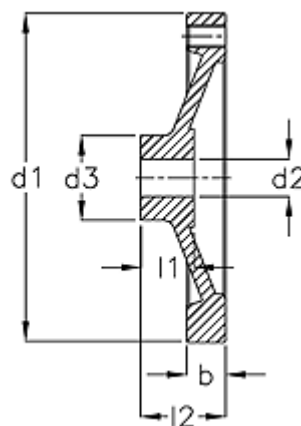

Article number: 20344305

Description: E+G Handwheel
GN 321.5-140-K12-A-ZI

Measures

b	= 17
d1	= 140
d2 H7	= 12
d3	= 29
l1	= 18
l2	= 42.0